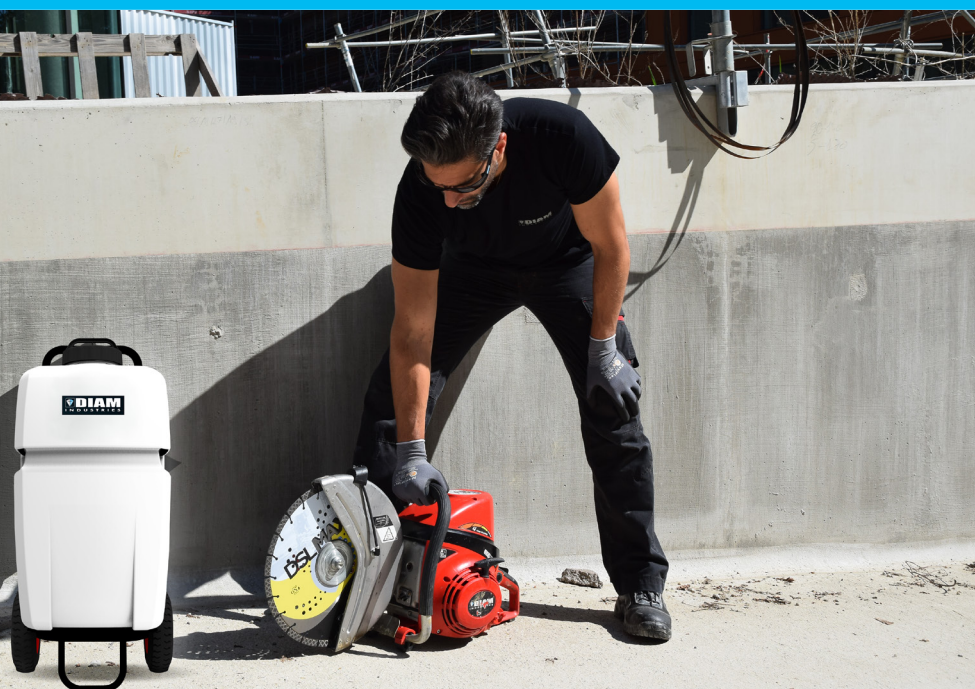

ACCESSOIRES

UTILISATION

Pulvérisateur PVC électrique autonome sur chariot avec réservoir grande capacité 35 l. Pour un apport d'eau facilité lors de vos travaux de découpe et perçage.

LIVRAISON

Boîte cartonnée comprenant :
1 pulvérisateur
1 batterie 12 V rechargeable

METIERS

Entreprise multi-travaux, Métier du BTP

Pulvérisateur électrique CB-35813

Irrigue votre outil en continu

RÉFÉRENCE	CB-35813
CARACTÉRISTIQUES TECHNIQUES	
Capacité	35 l.
Batterie	12 V / 17 A
Poids net	19 kg
Dimensions (L x l x h)	435 x 360 x 890 mm

- Facile à déplacer grâce à son chariot 2 roues
- Pulvérisateur autonome pour une irrigation continue
- Pression constante
- Raccord Gardena : adaptable sur toutes les machines
- Débit réglable 4l/min
- Batterie rechargeable 12 V incluse